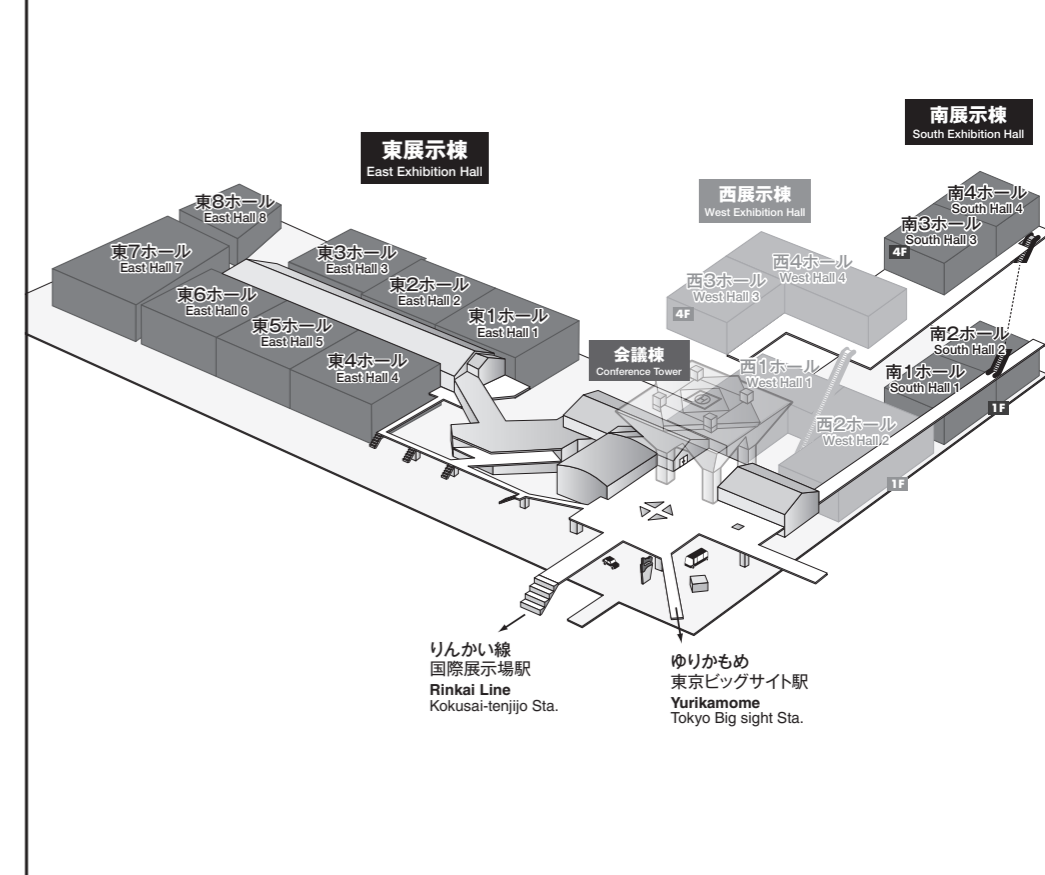

東展示棟
East Halls

FACTORY INNOVATION WEEK 2027

第11回 スマート工場 EXPO
11th Smart Factory EXPO

第2回 製造業 人手不足対策 EXPO
2nd Manufacturing Industry's HR Expo

東京ビッグサイト 全館MAP

FACTORY INNOVATION WEEK 2027

第5回 製造業カーボンニュートラル展 グリーンファクトリー EXPO
5th Green Factory Expo

第1回 工場 安全・環境改善EXPO
1st Factory Safety & Accessibility Expo

第11回 ロボデックス ロボット 開発・活用 展
11th RoboDEX Robot Development & Application EXPO

小間位置 および 注意事項を確認いたしました。
We Confirm the booth location and precautions.

日付 Date	事務局担当 For Exhibition Management Use Only
貴社名 Company	小間番号 Booth Number
氏名 Name	小間数 Number of booth(s)

- ※ 展示会との境界に壁はありません。全体レイアウトは変更する可能性があります。
- ※ There are no walls separating exhibitions. The layout and lines of exhibitions are subject to change.
- ※ 主催者は様々な都合により、小間図面を変更し、小間を再割当する権利を有しています。よって、お申し込み頂きました場所は変更になる可能性がございます。あらかじめご了承ください。
- ※ Show Management reserves the right, in the interests of optimum traffic control and effective exhibit exposure, to change the exhibit space plan and reassign exhibit spaces in relation thereto.
- ※  は柱を表しています。
- ※  indicates a pillar.
- ※  はビッグサイトの看板のため、装飾は3.5m以下でお願いいたします。
- ※  refers to a booth with a low ceiling.
- ※ 管理番号は正式な小間番号ではありません。
- ※ The assigned number is not an official booth number.