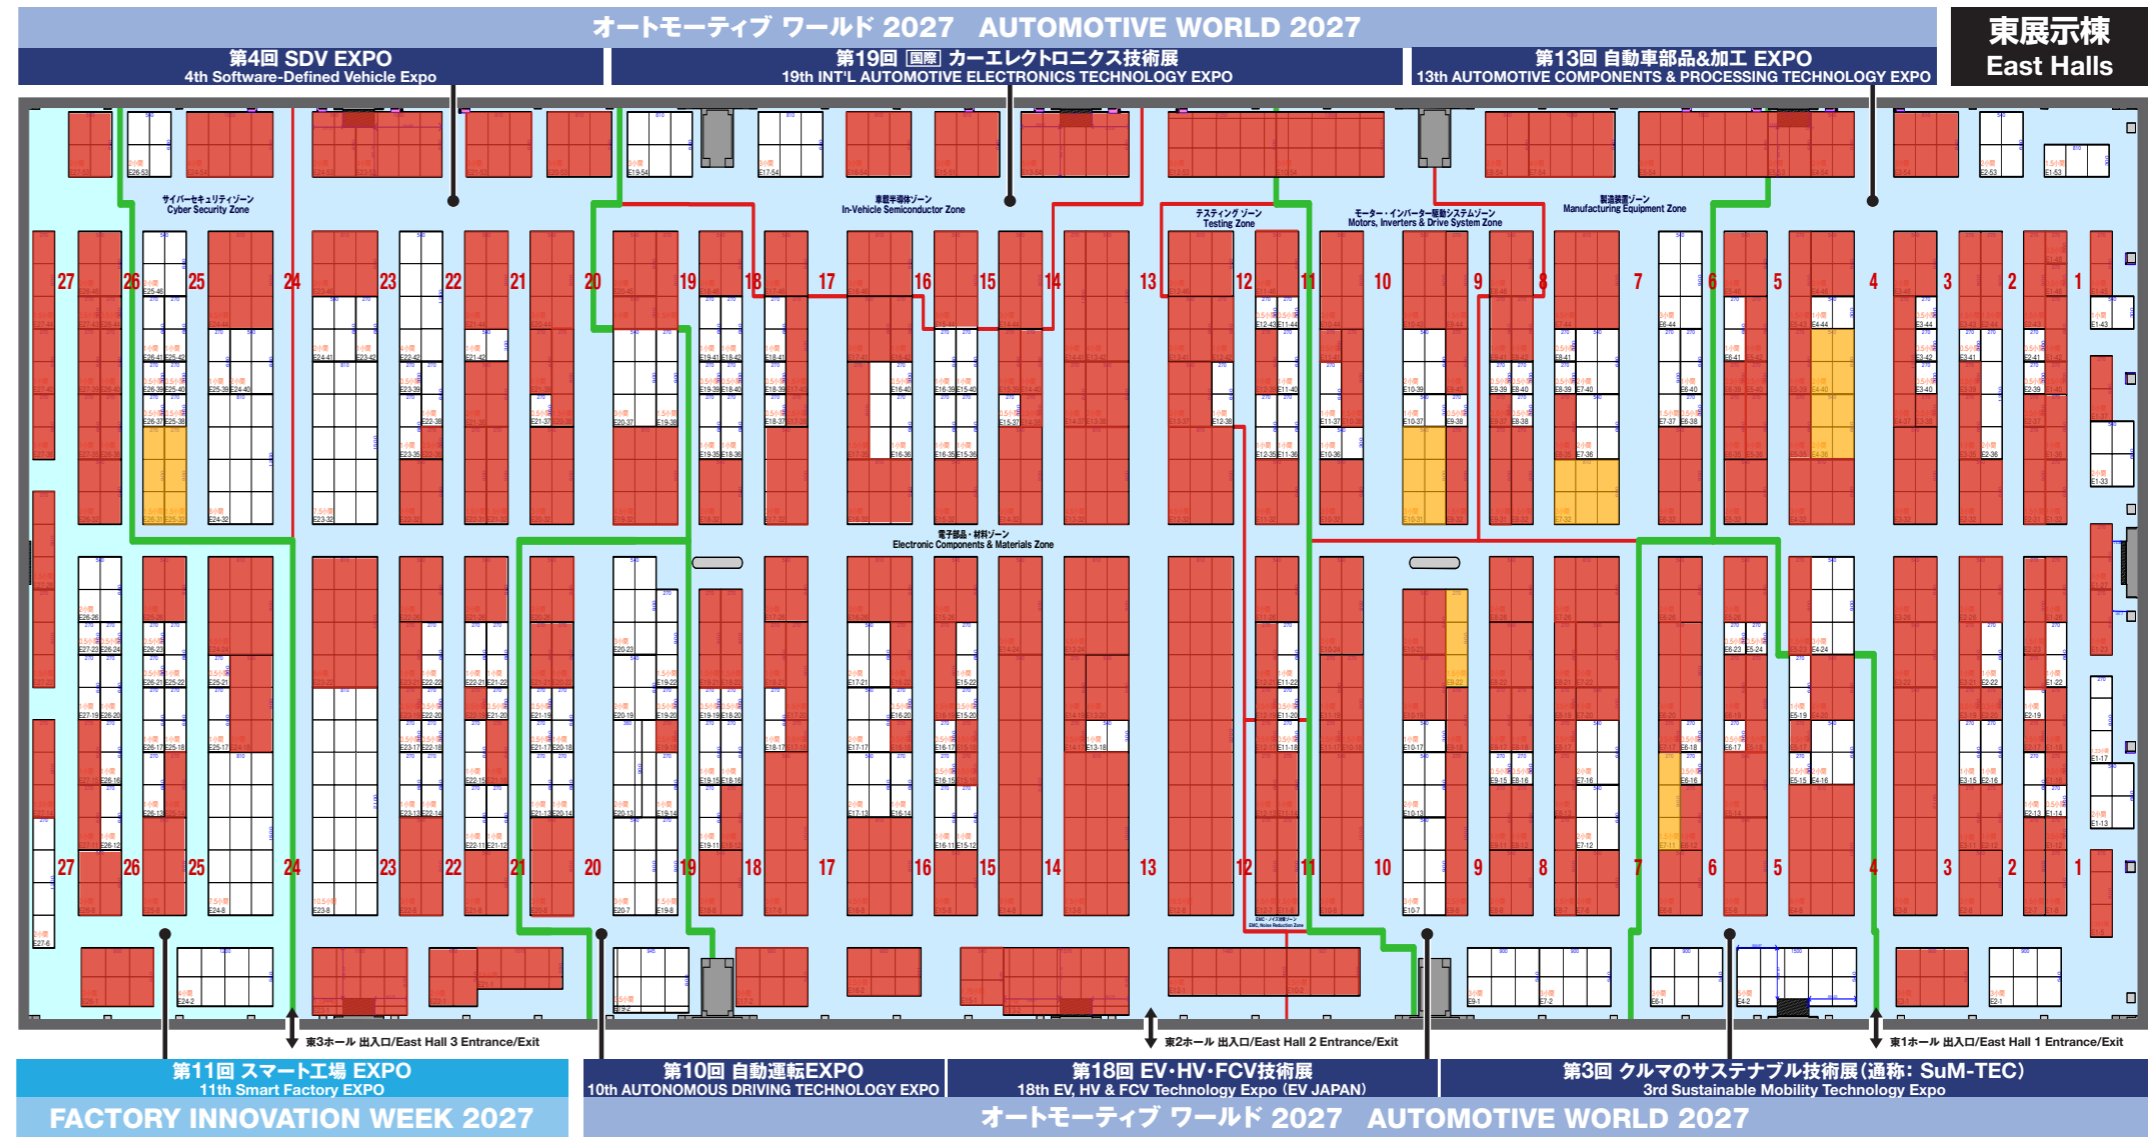

第28回 プリント配線板 EXPO
28th PRINTED WIRING BOARDS EXPO
第28回 電子部品・材料 EXPO
28th ELECTRONIC COMPONENTS & MATERIALS EXPO
第41回 エレクトロテスト ジャパン
41th ELECTROTEST JAPAN
第1回 EMS/設計受託 EXPO
1st EMS/ODM EXPO
第41回 インターネプコン ジャパン
41th INTERNEPCON JAPAN
ネプコン ジャパン 2027 NEPCON JAPAN 2027

東展示棟
East Halls